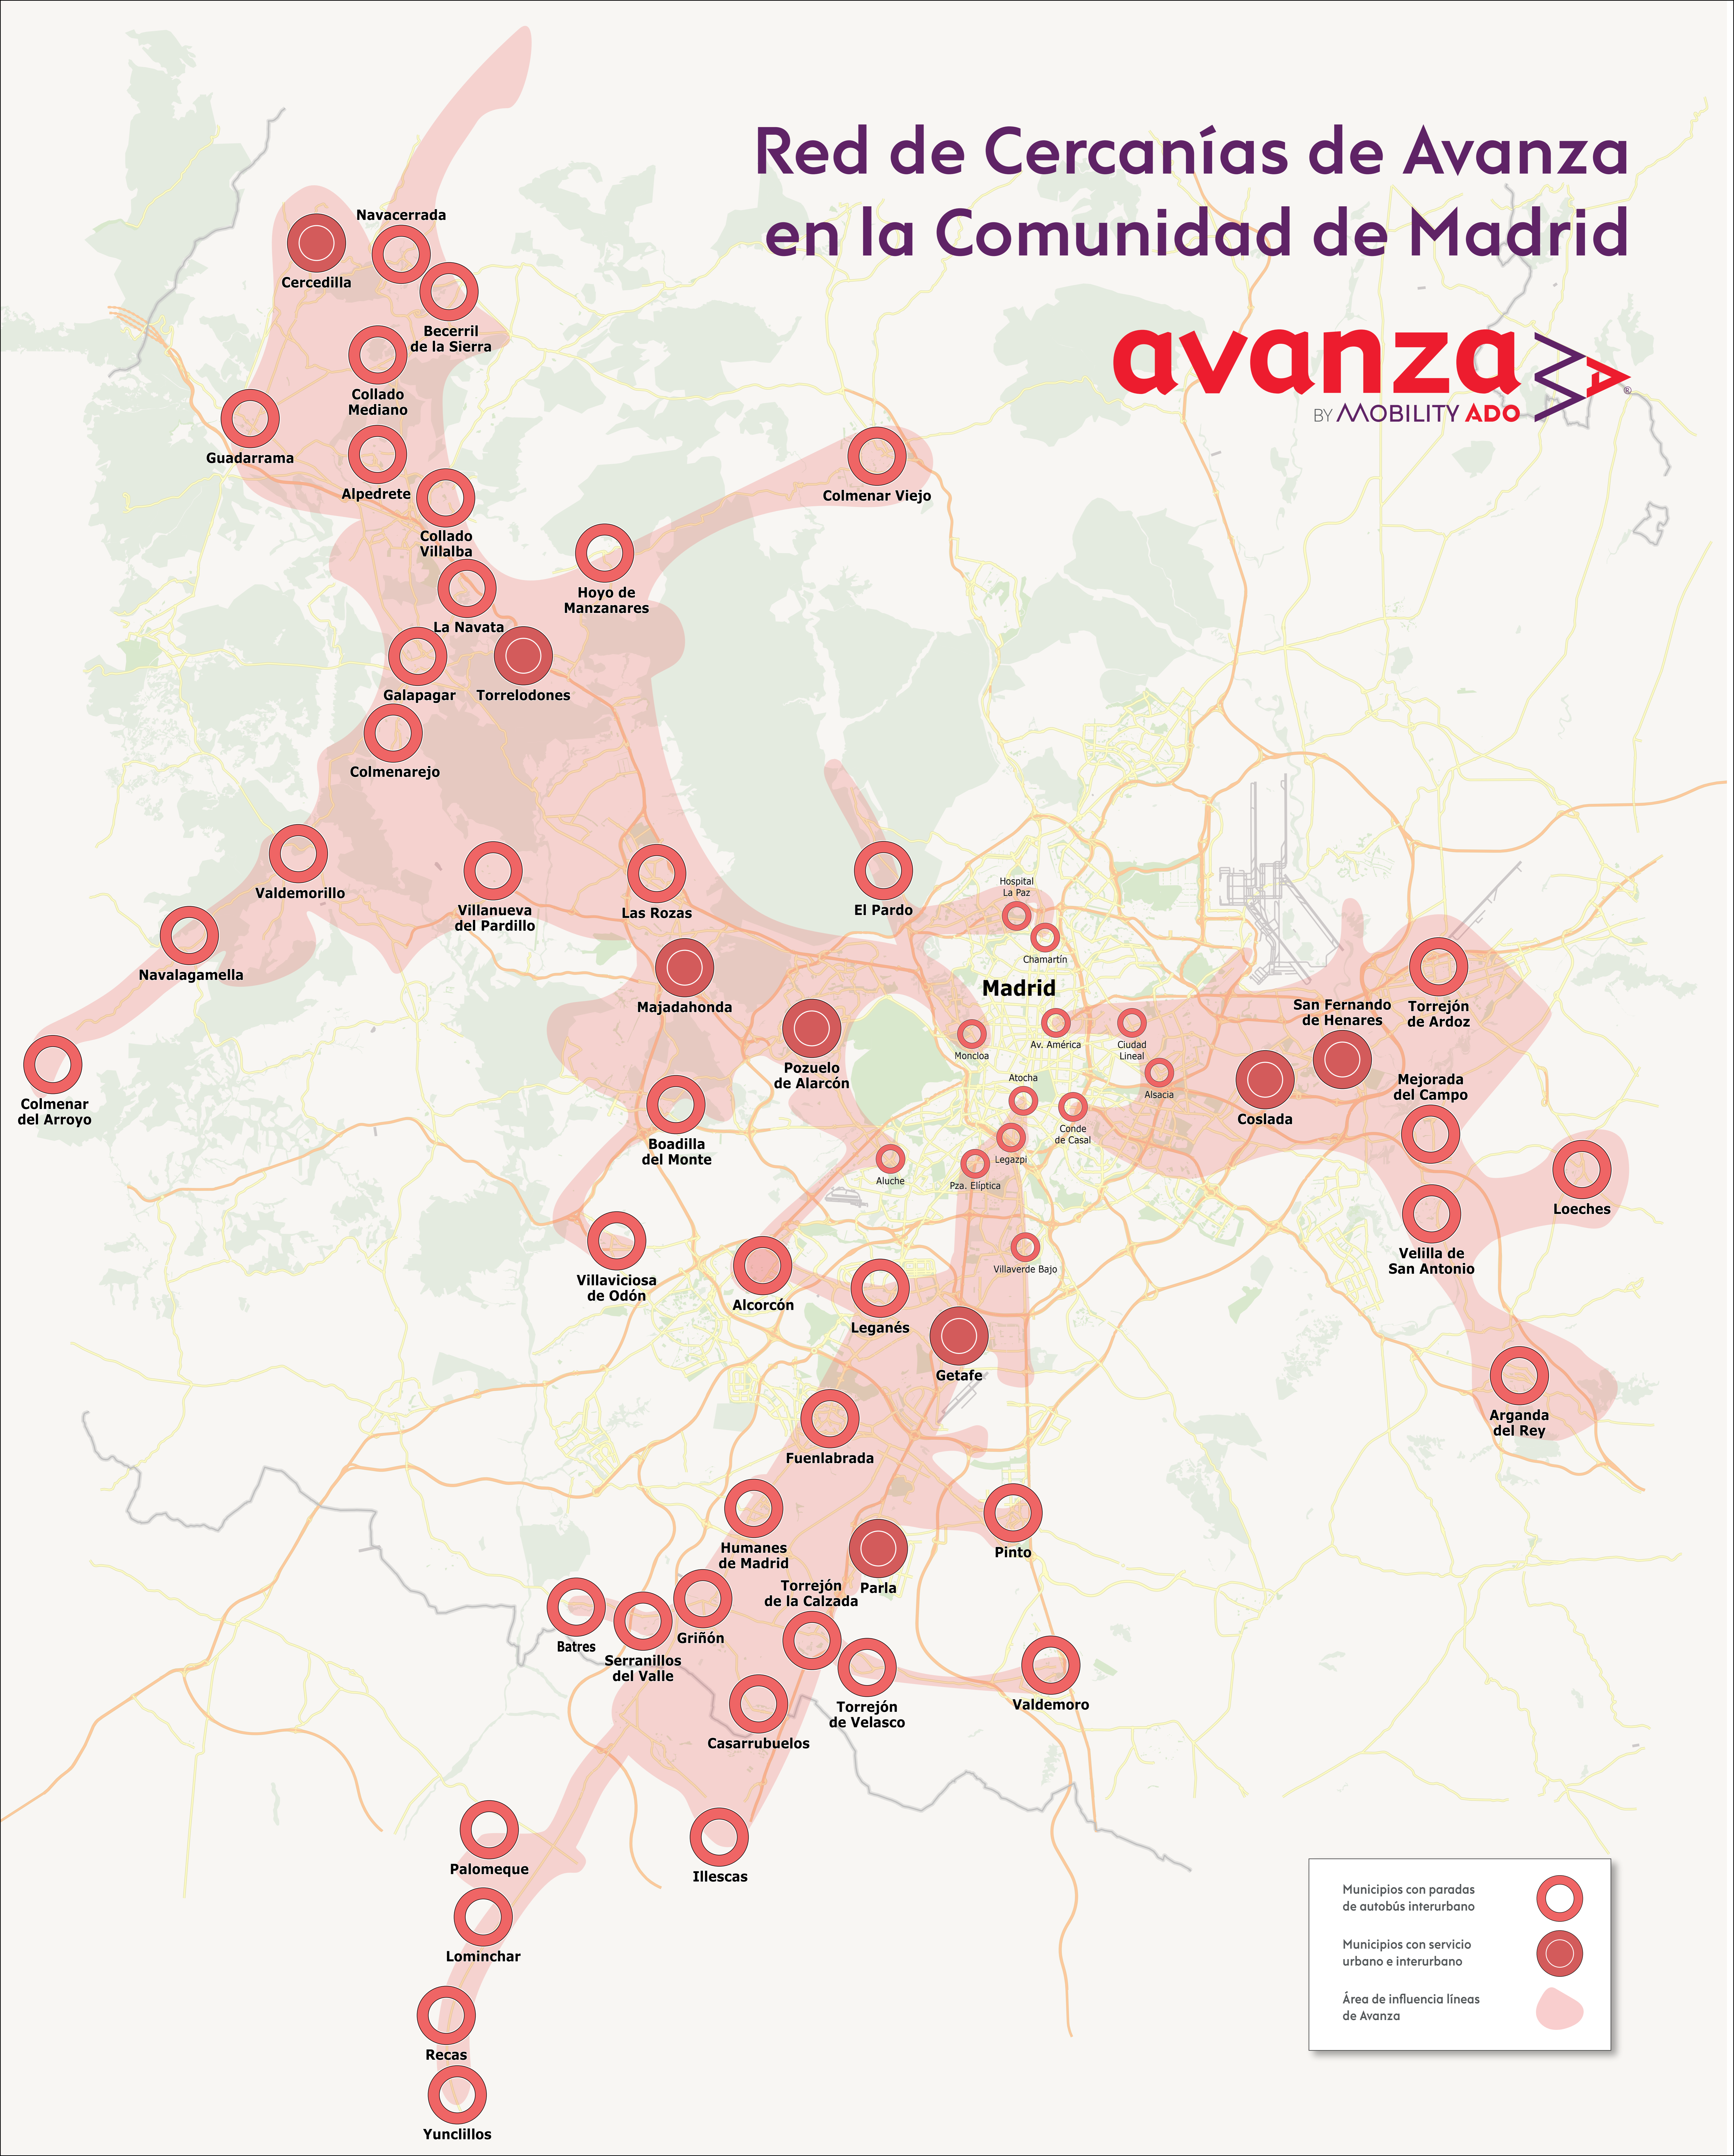

Red de Cercanías de Avanza en la Comunidad de Madrid

Navacerrada
Cercedilla
Becerril de la Sierra
Collado Mediano
Guadarrama
Alpedrete
Collado Villalba
Hoyo de Manzanares
La Navata
Galapagar
Torrelodones
Colmenarejo
Valdemorillo
Villanueva del Pardillo
Las Rozas
El Pardo
Navalagamella
Colmenar del Arroyo
Majadahonda
Pozuelo de Alarcón
Boadilla del Monte
Villaviciosa de Odón
Alcorcón
Leganés
Getafe
Fuenlabrada
Humanes de Madrid
Torrejón de la Calzada
Parla
Batres
Serranillos del Valle
Griñón
Torrejón de Velasco
Casarrubuelos
Palomeque
Lominchar
Recas
Yuncillos
Colmenar Viejo
Madrid
San Fernando de Henares
Torrejón de Ardoz
Mejorada del Campo
Coslada
Loeches
Velilla de San Antonio
Arganda del Rey
Aluche
Pza. Elíptica
Villaverde Bajo
Pinto
Valdemoro
Moncloa
Av. América
Ciudad Lineal
Atocha
Alsacia
Conde de Casal
Legazpi
Hospital La Paz
Chamartín

Municipios con paradas de autobús interurbano	
Municipios con servicio urbano e interurbano	
Área de influencia líneas de Avanza	